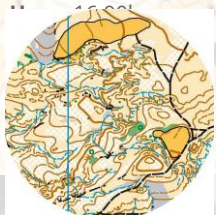

1º entr. - Nocturna

Objetivo: Contacto con el mapa, confianza y identificación de elementos del terreno.

Punto de encuentro: Hostal de Ipiés <https://goo.gl/maps/qp7RmTWAqMyXHj498>

Hora: a partir de las 19.00h

Aparcamiento: <https://goo.gl/maps/A3Kfdpkl2mVZaxRE6>

Recorridos: único recorrido con mariposas, de entre 3 y 5 km.