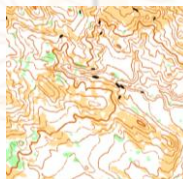

## 3º entr. – Curva de nivel

**Objetivo:** control de curva de nivel y confianza.

**Punto de encuentro:** <https://goo.gl/maps/p8y6PUB1uAWD2K7UA>

**Hora:** 16.00h

**Aparcamiento:** carretera

**Recorridos:** Cuatro recorridos, dificultad alta.

## 4º entr. – Media distancia

**Objetivo:** cambios de dirección y velocidad alta en terreno variado.

**Punto de encuentro:** <https://goo.gl/maps/oMPgZZrqv8SrZQ34A>

**Hora:** 9.30h

**Aparcamiento:** carretera

**Recorridos:** Cuatro recorridos, dificultad alta.