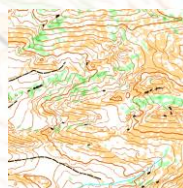

3º entr. – Curva de nivel

Objetivo: control de curva de nivel y confianza.

Punto de encuentro: <https://goo.gl/maps/p8y6PUB1uAWD2K7UA>

Hora: 16.00h

Aparcamiento: carretera

Recorridos: Cuatro recorridos, dificultad alta.

4º entr. – Media distancia