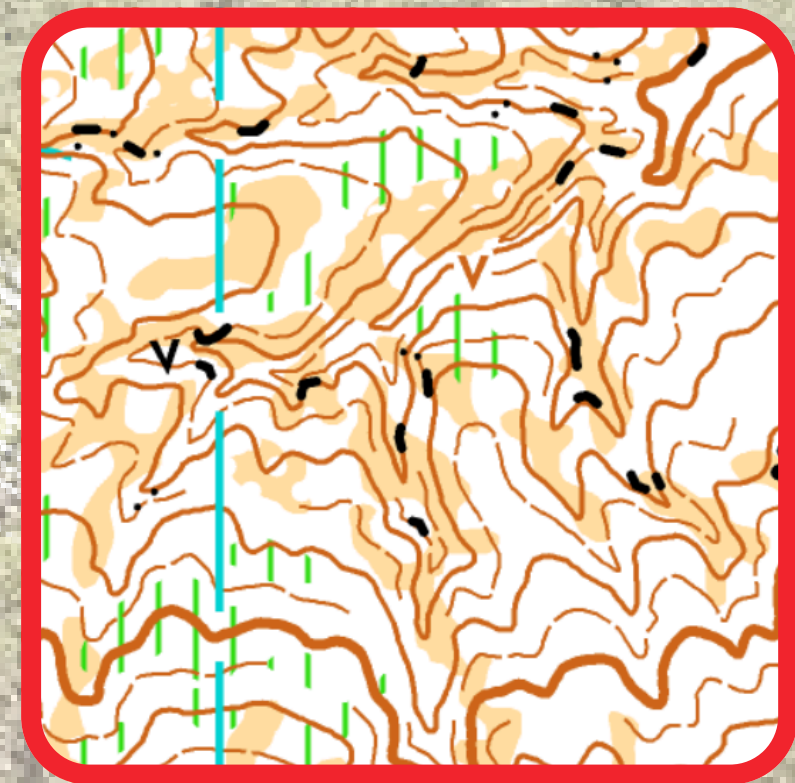

TROFEO ORIENTACIÓN

COMARCA SIERRA DE ALBARRACÍN

10 Y 11 DE MAYO

LIGA ARAGONESA
LIGA COMUNIDAD VALENCIANA

10/05

DISTANCIA MEDIA
TORRES DE ALBARRACÍN

CORRE A 1730 M. DE ALTITUD

DISTANCIA INTERMEDIA
BRONCHALES